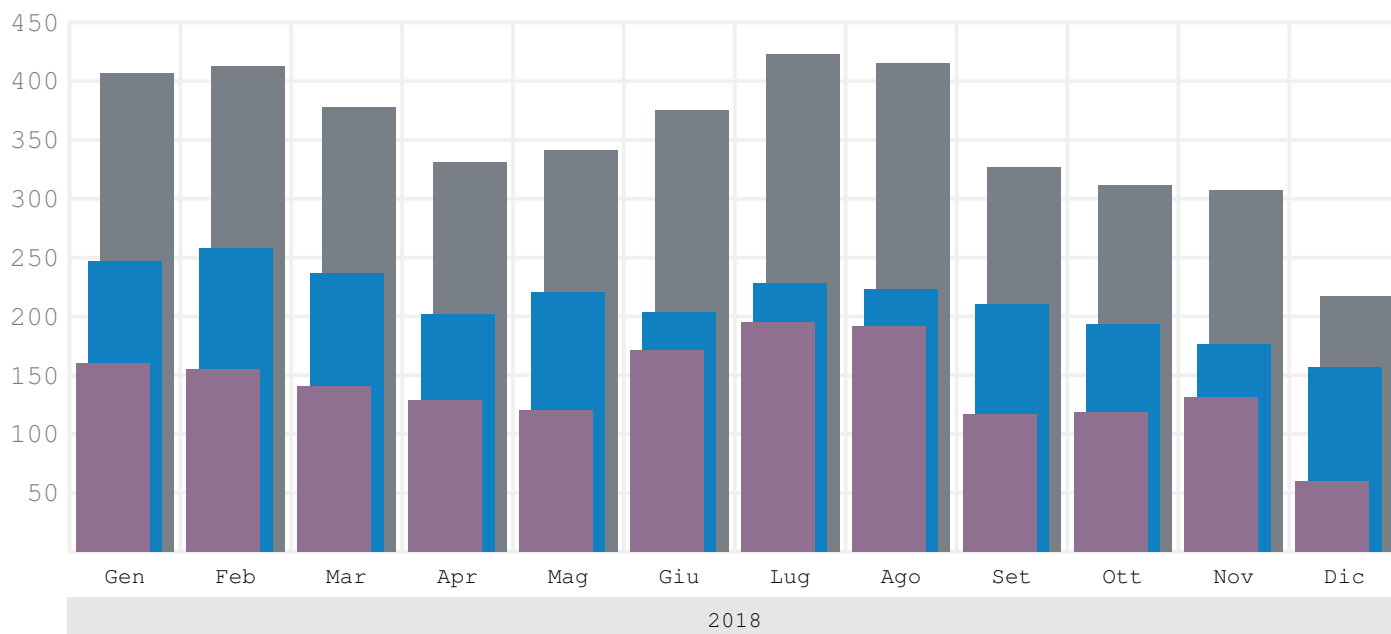

## Visitatori unici mensili – Periodo: 01/01/2017–31/12/2017

	Media	Trend
Media visitatori unici mensili	353	-4,2%

## Dettagli

Mese	Visitatori unici mensili	Var. mensile	Var. annuale	Visitatori unici mensili da Dispositivi Fissi	Visitatori unici mensili da Dispositivi Mobili	Visite	Pagine viste
Gennaio 2017	407	+72,5%	-95,7%	247 (60,7%)	160 (39,3%)	592	2.773
Febbraio 2017	413	+1,5%	-75,0%	258 (62,5%)	155 (37,5%)	633	2.804
Marzo 2017	378	-8,5%	-52,1%	237 (62,7%)	141 (37,3%)	436	2.014
Aprile 2017	331	-12,4%	-49,3%	202 (61,0%)	129 (39,0%)	382	2.226
Maggio 2017	341	+3,0%	-44,6%	221 (64,8%)	120 (35,2%)	383	2.013
Giugno 2017	375	+10,0%	-16,3%	204 (54,4%)	171 (45,6%)	471	2.704
Luglio 2017	423	+12,8%	+3,2%	228 (53,9%)	195 (46,1%)	527	3.311
Agosto 2017	415	-1,9%	+6,4%	223 (53,7%)	192 (46,3%)	500	2.606
Settembre 2017	327	-21,2%	-16,4%	210 (64,2%)	117 (35,8%)	426	2.289
Ottobre 2017	312	-4,6%	-26,2%	193 (61,9%)	119 (38,1%)	395	2.315
Novembre 2017	307	-1,6%	-10,8%	176 (57,3%)	131 (42,7%)	372	2.219
Dicembre 2017	217	-29,3%	-8,1%	157 (72,4%)	60 (27,6%)	245	904